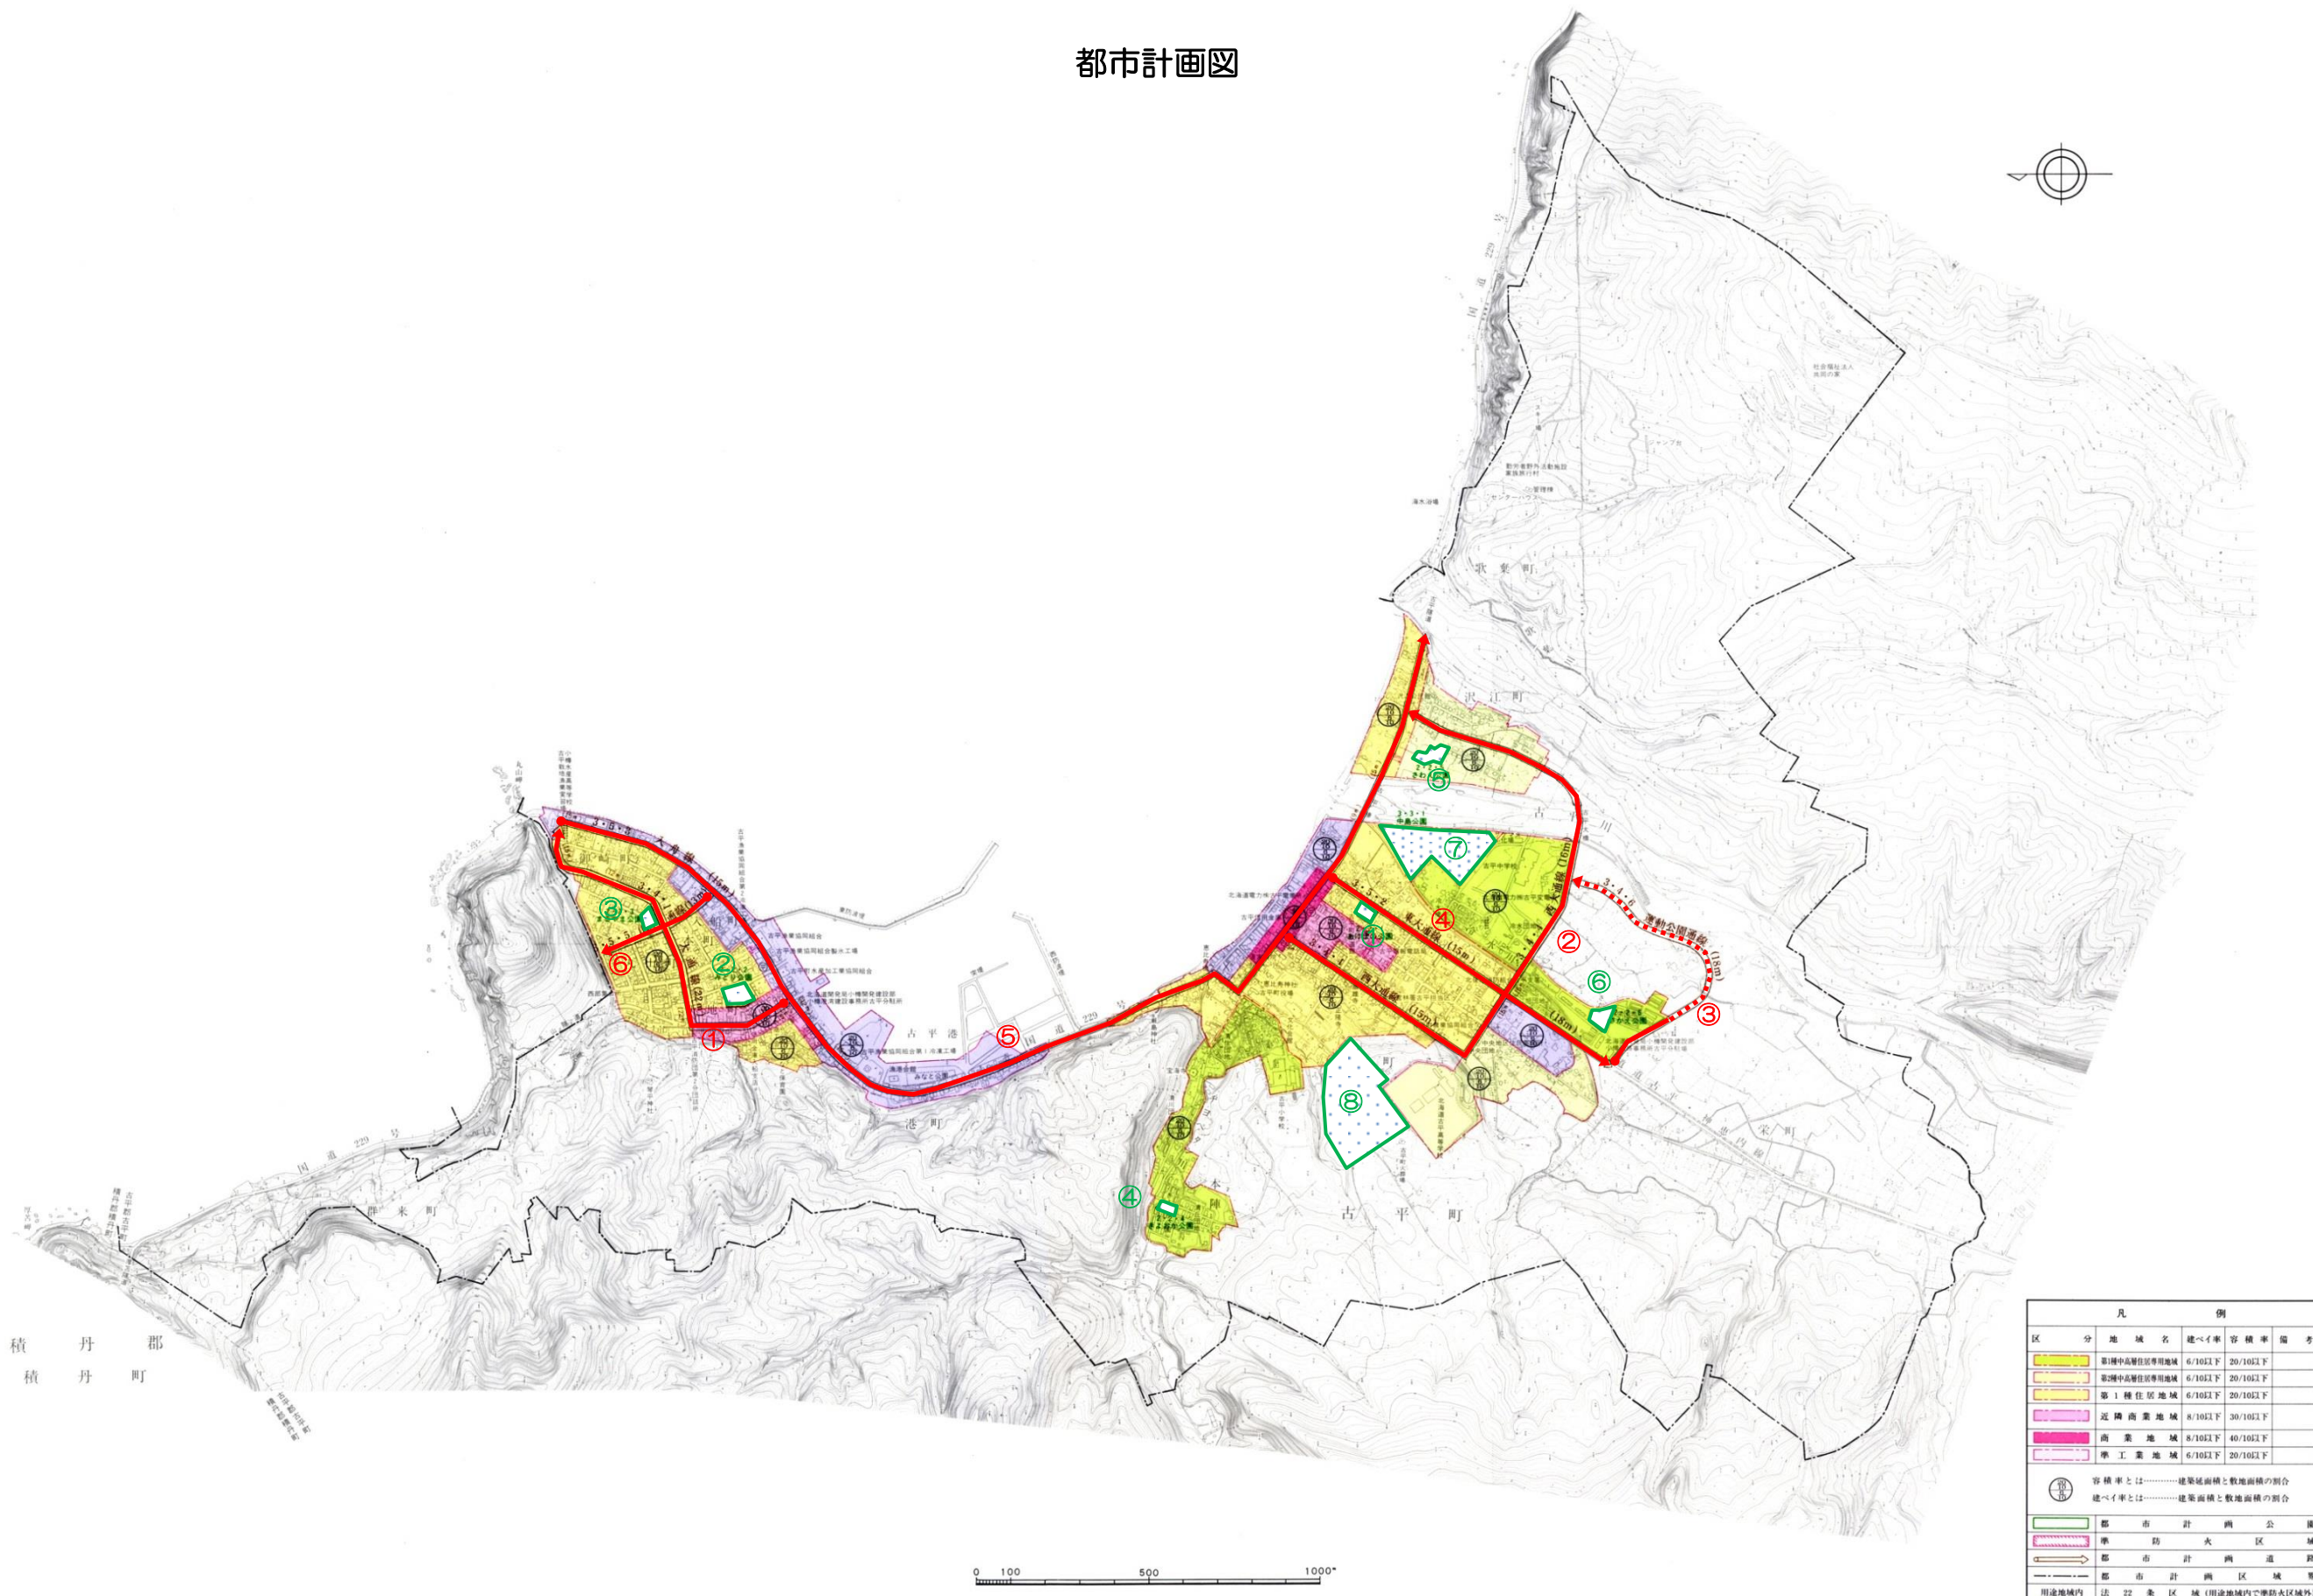

### 都市計画図

積丹郡  
積丹町

凡 例			
区 分	地 域 名	建<イ>率	容 積 率 備 考
	都市計画地区特別用途地域	6/10以下	20/10以下
	都市計画地区特別用途地域	6/10以下	20/10以下
	第1種住居地域	6/10以下	20/10以下
	近隣商業地域	8/10以下	30/10以下
	商業地域	8/10以下	40/10以下
	準工業地域	6/10以下	20/10以下
	容積率とは	建築面積と敷地面積の割合	
	建<イ>率とは	建築面積と敷地面積の割合	
	都市計画公園		
	準防火区域		
	都市計画道路		
	都市計画区域境界		
	用途地域内	法22条区域(用途地域内で準防火区域)	