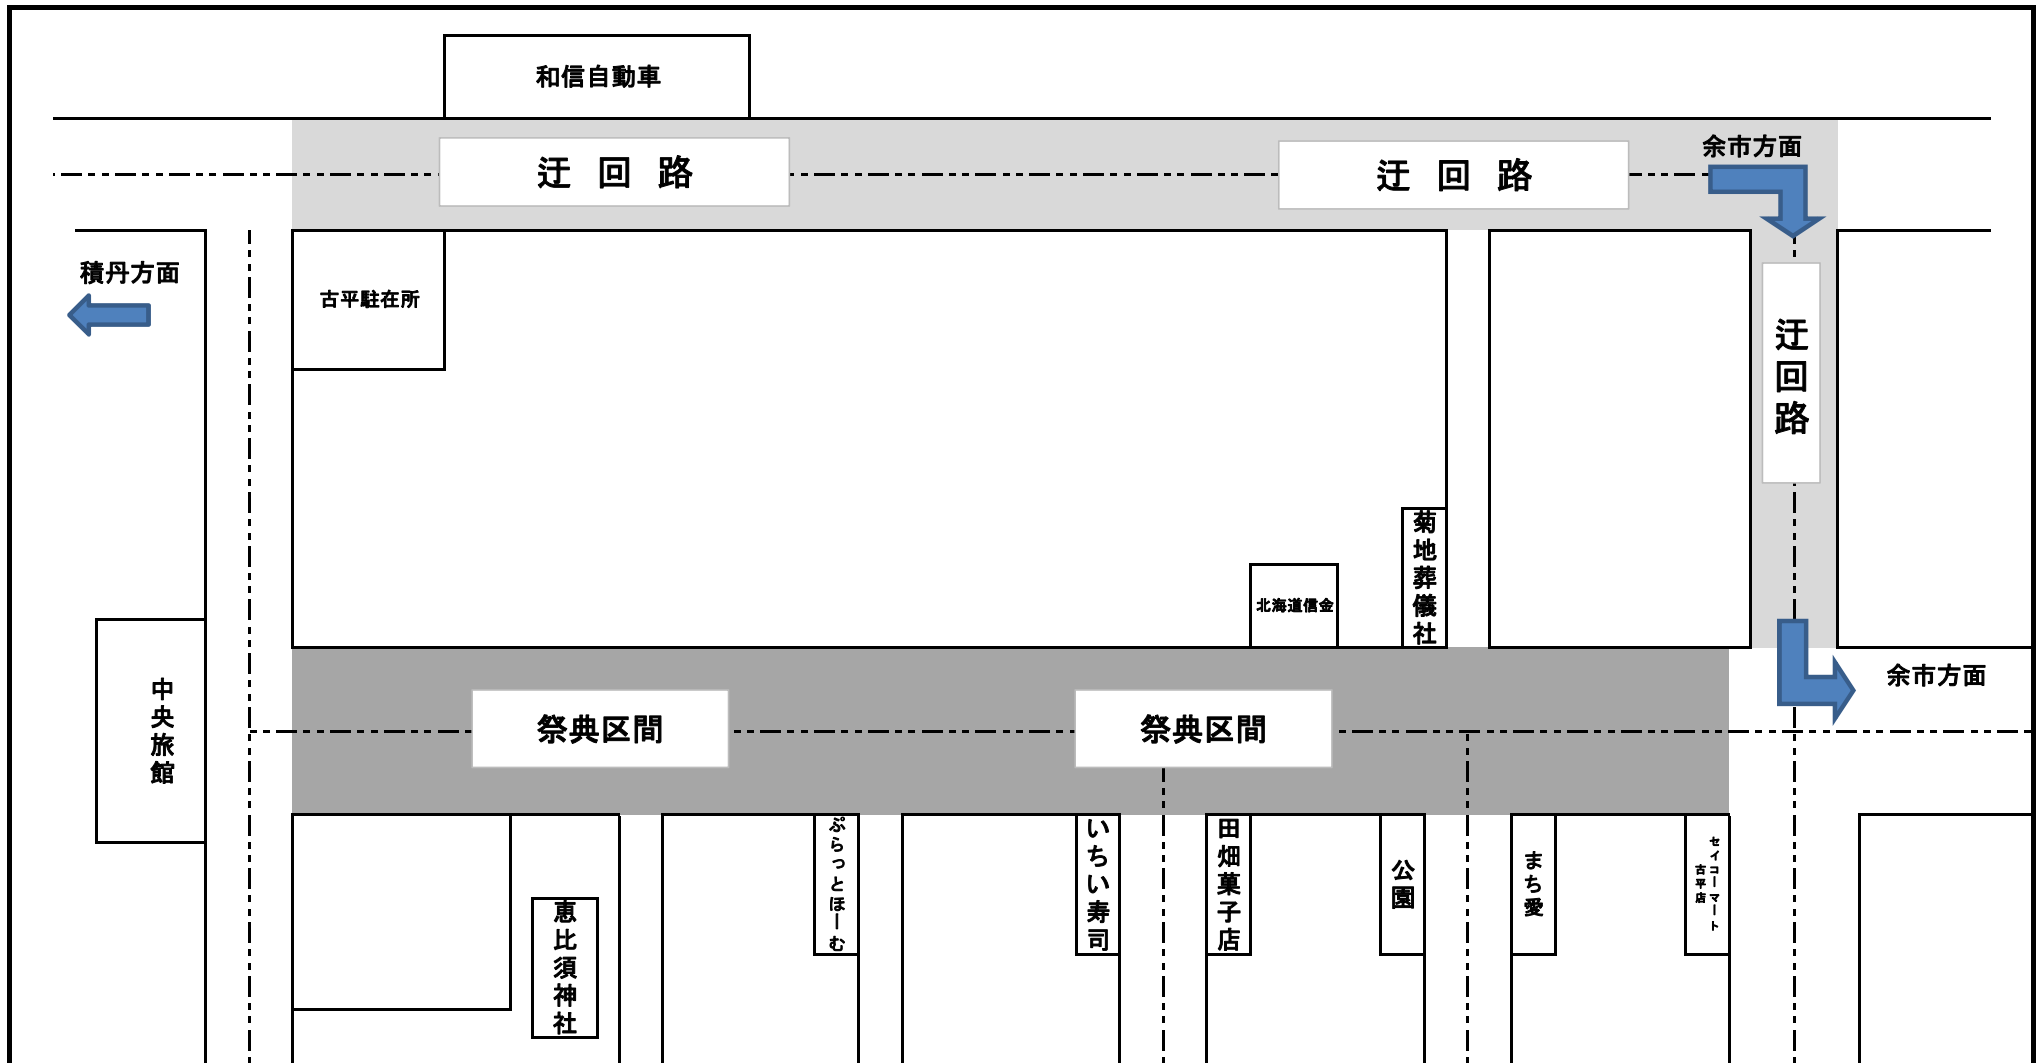

# 琴平神社例大祭のため交通規制を行います

7月11日(土)午後6時45分頃から午後8時00分頃まで

浜町セイコーマート付近から古平駐在所までは迂回路を利用して下さい。

この時間の迂回路への駐車はご遠慮下さい。

古平町・余市警察署